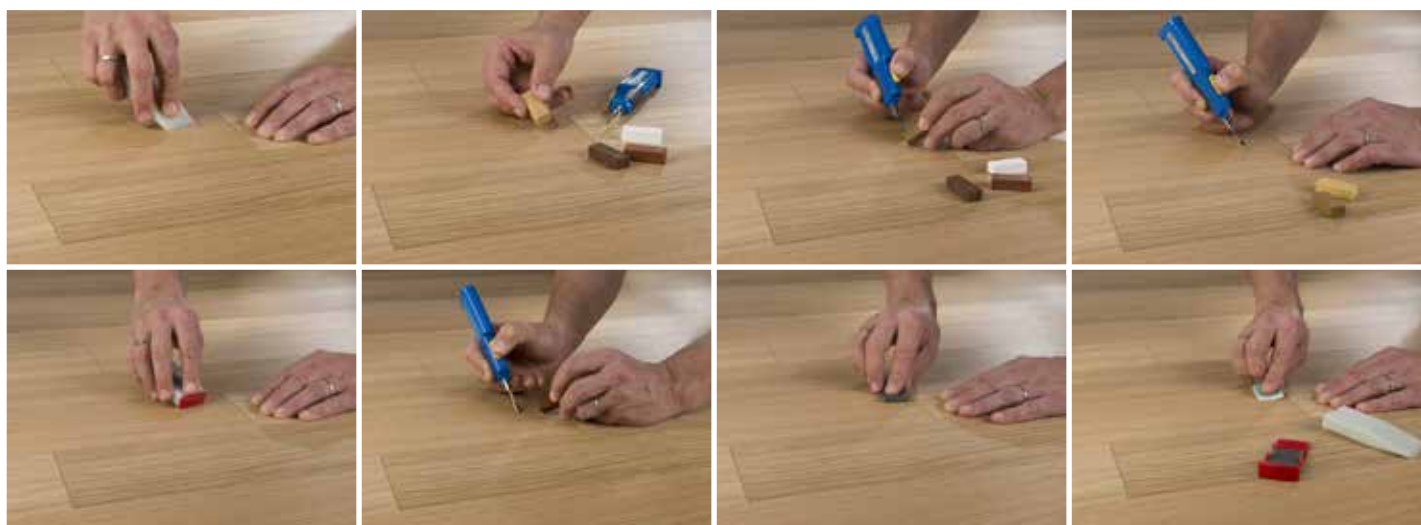

Postup opravy podlahy tavnou pistolí s voskem

Dostupnost doplňkového materiálu PARKY:

CS dodání z centrálního skladu cca za 2 týdny

S skladem v Hodoníně